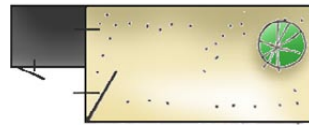

Vierkante tafel, vier stoelen

Ronde tafel, vier stoelen

Rechthoekige tafel, zes stoelen

Lounge-set

Trampoline. Dsnd. 3 meter

Zwembad. Dsnd. 3 meter

Hondenhok

Speeltoestel

Deck-chair

Barbeque

Tuinbank. 150 cm

Tuinbank. 250 cm

Kippenren/nachthokje

Konijnenhok

Regenton

Blokhut. 2*3 meter

Zandbak

Composthoek

Kliko's

Haag

Schutting

Kasje. 2*3 meter

Pergola

Lichtpunt

Tuinornament

Vijver

Tuinprieel. Dsnd. 3 meter

Trap. Drie treden. Pijl wijst naar hoge zijde.

Taludlijnen. Links is het hoge tuindeel.

Vlonder

Grondkering

Leiboom