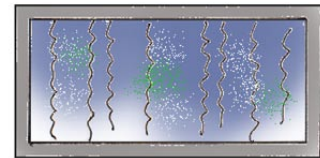

Zandbak

Composthoek

Kliko's

Haag

Schutting

Kasje. 2*3 meter

Pergola

Lichtpunt

Tuinornament

Vijver

Tuinprieel. Dsnd. 3 meter

Trap. Drie treden. Pijl wijst naar hoge zijde.

Taludlijnen. Links is het hoge tuindeel.

Vlonder

Grondkering

Leiboom